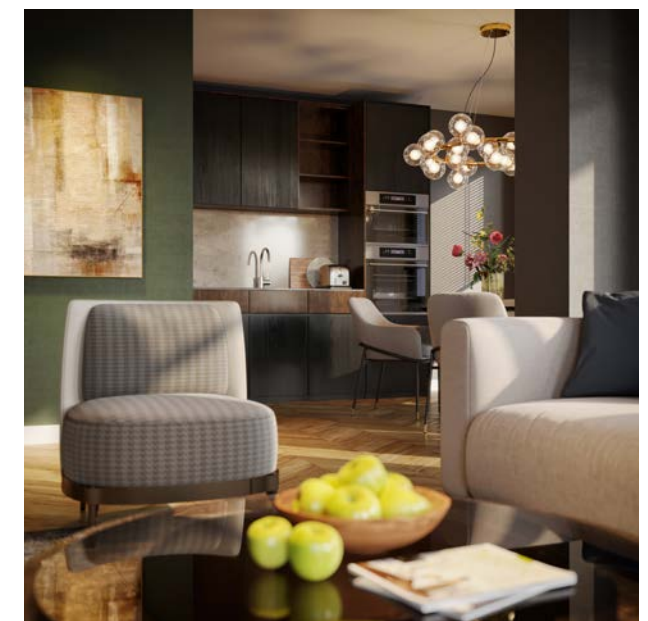

Atlas

Maak kennis met de Atlas keuken, een keuken die van alle gemakken voorzien is. Het front is in diverse kleuren te verkrijgen, zo kun je altijd een keuken samenstellen die bij jou past.

Deze greeploze keuken is voorzien van een apparatenset van ATAG. Zo is de keuken uitgevoerd met een inductiekookplaat met afzuiging, combi-oven, koelkast met vriesvak, vaatwasser en Grohe kraan. Het composiet werkblad maakt de keuken helemaal af.